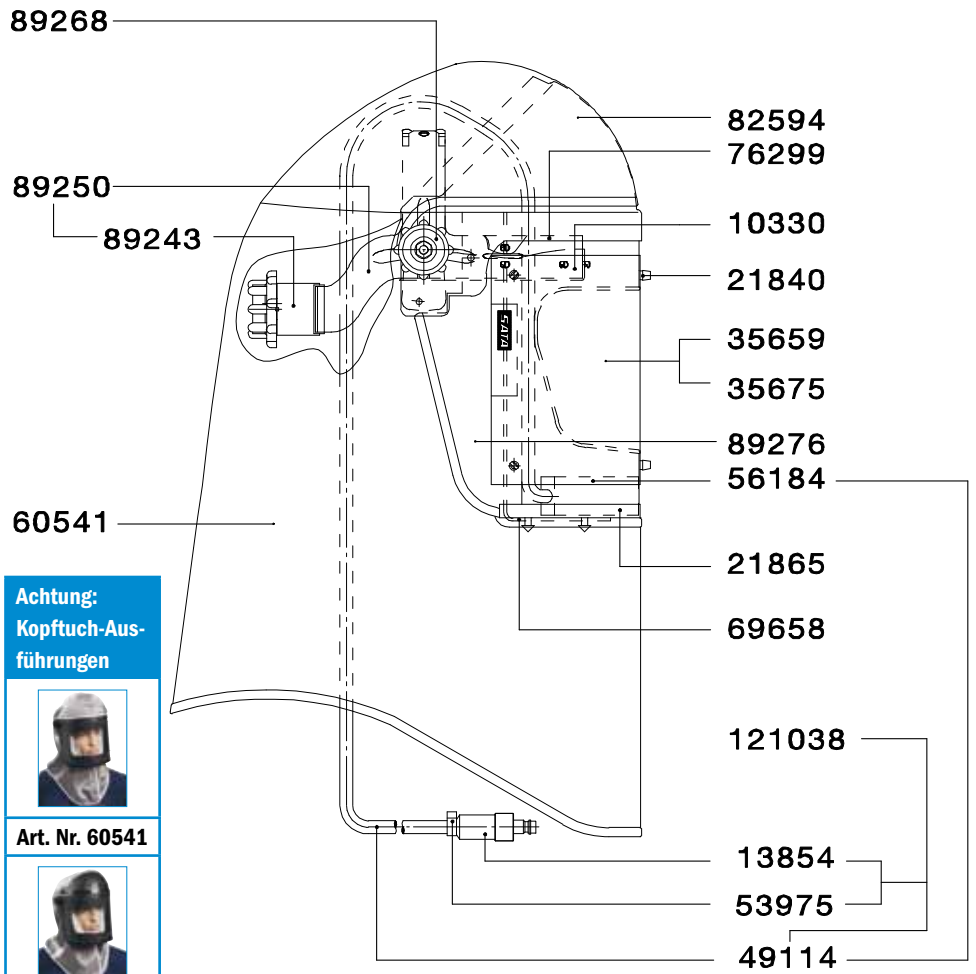

Ersatzteile SATA® vision™ 2000

Art. Nr./Bez.	
10330	Schweißband, Mikrofaser-Velour (10x)
13623	SATA Schnellkupplung G 1/4 Außengewinde
13854	Schalldämpfer
13904	Aktivkohlepatrone
13920	Gurt mit Schnalle
21840	Stecknippelsatz, kpl.
21865	Bodenteil (2x)
22947	O-Ring
25064	Manometer 0-6 bar, 40 mm, grüner Bereich 1,3-2,6 bar
25106	Spindel
27797	Adsorberglas
35659	Sichtfolie, 6-fach Lochung (5x)
35675	Sichtfolie, 6-fach Lochung (25x)
49114	Atemluftschlauch mit Warnpeife und Schaumstoffhülse, ohne Schalldämpfer/Kupplung
49726	Schutzkorb
53934	Sicherheits-Schnellverschlusskupplung
53942	Nippel G 1/4 Aussengewinde
53975	Schlauchklemme 10,5
56184	Schaumstoffhülse
60541	Kopf-Brusttuch, grau über Kalotte
69658	Haubeneinlage (20x)
76299	Schaumstoffstreifen, einseitig klebend
82594	Kalotte mit Klettband, lose
89243	Rätschenteil
89250	Kopfband, kpl.
89268	Verschraubung (2x)
89276	Trägerrahmen mit Seitenteilen, Stecknippeln und Bodenteil
121038	Atemluftschlauch, kpl. mit Warnpeife, Schaumstoffhülse und Schalldämpfer/Kupplung
149872	Gurtpolster

Achtung:
Kopftuch-Ausführungen

Art. Nr. 60541

Art. Nr. 56762

Gurteinheit Art. Nr. 54015

Alle Preise sind unverbindliche Preisempfehlungen. Irrtümer, technische Änderungen und Druckfehler vorbehalten.