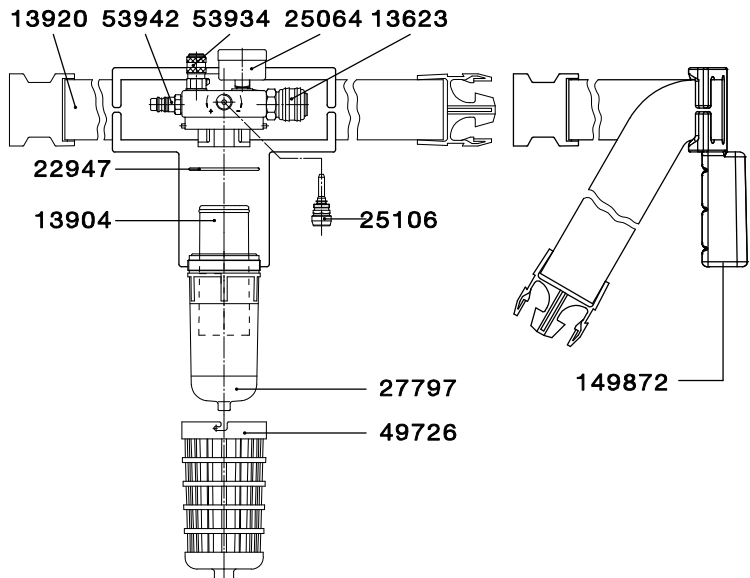

Ersatzteile SATA® vision™ 2000

Art. Nr./Bez.	
10330	Schweißband, Mikrofaser-Velour (10x)
13623	SATA Schnellkupplung G 1/4 Außengewinde
13854	Schalldämpfer
13904	Aktivkohlepatrone
13920	Gurt mit Schnalle
21840	Stecknippelsatz, kpl.
21865	Bodenteil (2x)
22947	O-Ring
25064	Manometer 0-6 bar, 40 mm, grüner Bereich 1,3-2,6 bar
25106	Spindel
27797	Adsorberglas
35659	Sichtfolie, 6-fach Lochung (5x)
35675	Sichtfolie, 6-fach Lochung (25x)
49114	Atemluftschlauch mit Warnpeife und Schaumstoffhülse, ohne Schalldämpfer/Kupplung
49726	Schutzkorb
53934	Sicherheits-Schnellverschlusskupplung
53942	Nippel G 1/4 Aussengewinde
53975	Schlauchklemme 10,5
56184	Schaumstoffhülse
60541	Kopf-Brusttuch, grau über Kalotte
69658	Haubeneinlage (20x)
76299	Schaumstoffstreifen, einseitig klebend
82594	Kalotte mit Klettband, lose
89243	Rätschenteil
89250	Kopfband, kpl.
89268	Verschraubung (2x)
89276	Trägerrahmen mit Seitenteilen, Stecknippeln und Bodenteil
121038	Atemluftschlauch, kpl. mit Warnpeife, Schaumstoffhülse und Schalldämpfer/Kupplung
149872	Gurtpolster

Achtung:
Kopftuch-Ausführungen

Art. Nr. 60541

Art. Nr. 56762

Gurteinheit Art. Nr. 54015

Alle Preise sind unverbindliche Preisempfehlungen. Irrtümer, technische Änderungen und Druckfehler vorbehalten.