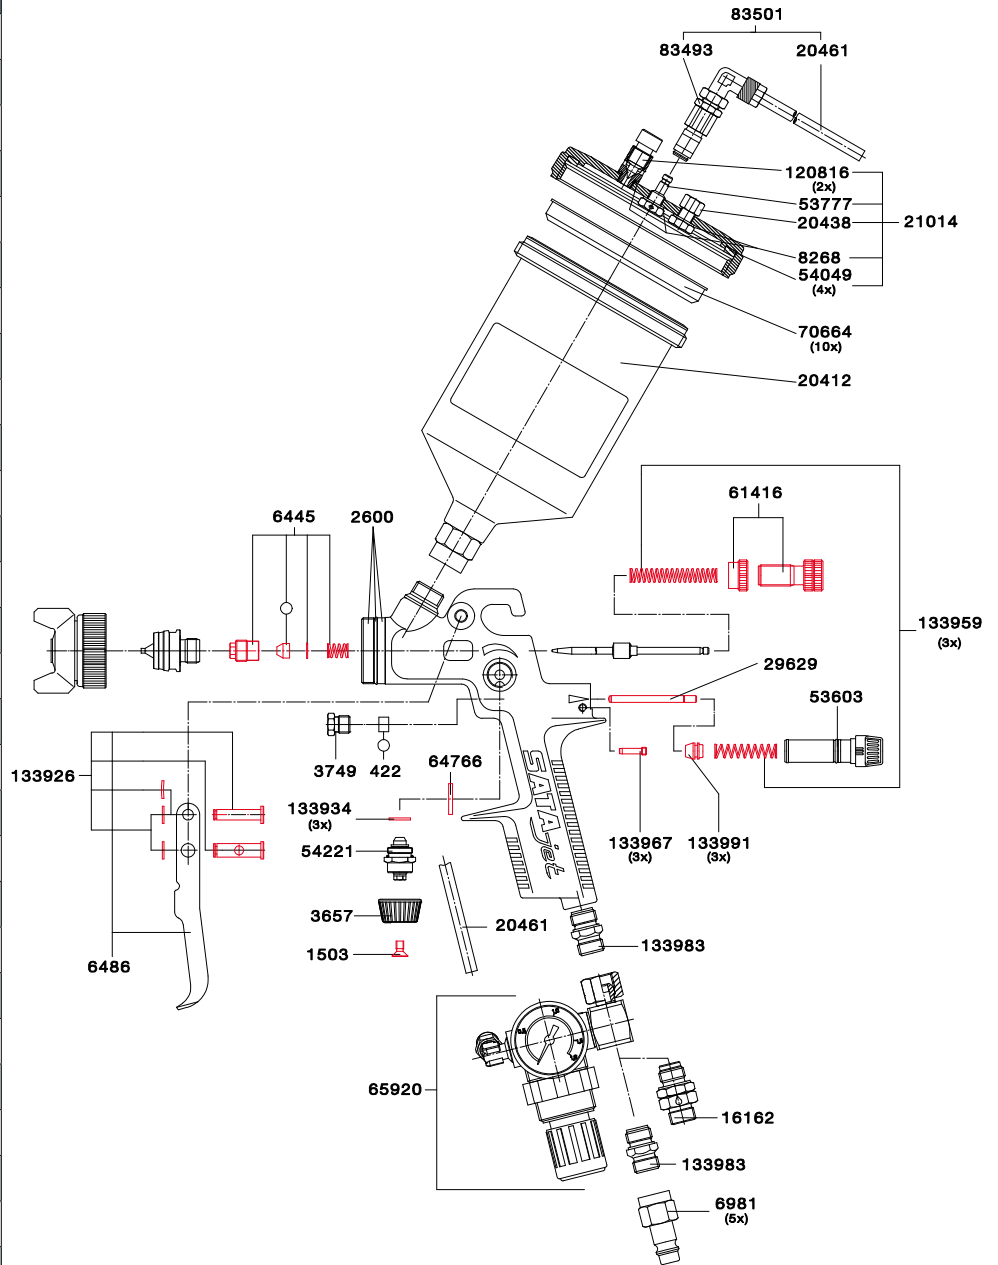

Ersatzteile SATA® spray master RP®

Alle Preise sind unverbindliche Preisempfehlungen. Irrtümer, technische Änderungen und Druckfehler vorbehalten.

Art. Nr./Bez.
422
Dichtung für Farbnadel
1503
Senkschraube, Edelstahl
2600
Serviceeinheit aus Düseneinsatz, Verteilerscheibe und Dichttring
3657
Rändelknopf
3749
Stopfbuchse für Luftkolben
6445
Farbnadelpackung
6486
Abzugsbügelset
6981
SATA Schnellkupplungsniessel G 1/4 Innengewinde (5x)
8268
Dichtring
16162
Drehgelenk
20412
0,7 l Druckbecher, Alu ohne Deckel
20438
Sicherheitsventil PN 2
20461
Luftschlauch, Kunststoff
21014
Alu-Deckel, kpl.
29629
Luftkolbenstange
53603
Luftmikrometer
53777
Luftanschluss für Alu-Deckel
54049
Dichtungsring (4x)
54221
Spindel für R-/B-Regulierung
61416
Materialmengenregulierung mit Gegenmutter
64766
Distanzscheibe
65920
Regelarmatur, kpl.
70664
Tropfsperre (10x)
83493
Druckbecheranschluss, kpl.
83501
Luftschlauch, kpl. mit Druckbecheranschluss
120816
Druckklasseschraube (2x)
133926
Bügelrollen-Set
133934
Dichtung (3x) für Spindel
133959
Druckfeder (je 3x) für Farbnadel und Luftkolben
133967
Arretierschraube (3x) für Luftmikrometer
133983
Luftanschlussstück G 1/4 Außengewinde
133991
Luftkolbenkopf (3x)

Art. Nr./Bez.

9654

Werkzeugsatz

- Lacksieb
- Reinigungsbürste
- Steckschlüssel SW 7
- Innensechskantschlüssel SW 2/4
- Universalschlüssel

Art. Nr./Bez.

70623

Reparatur-Set

9829

Dichtungs-Set